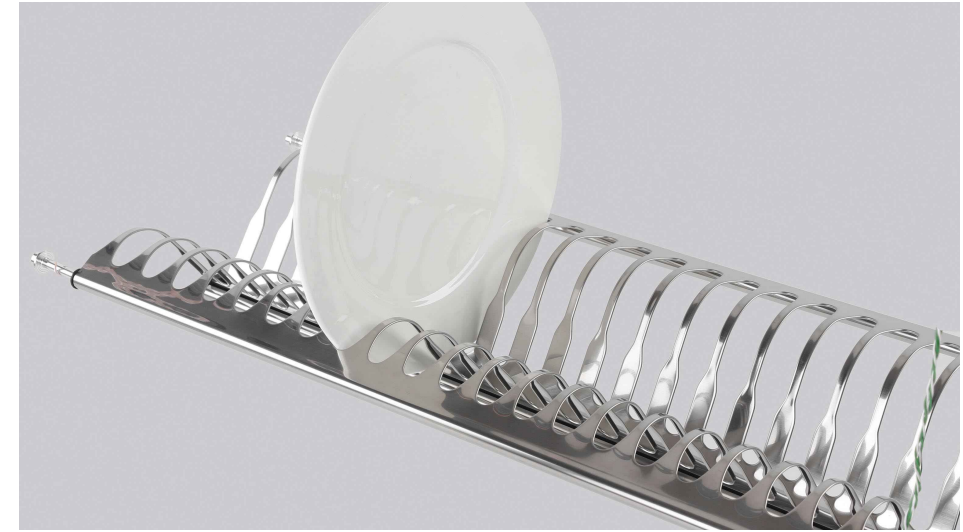

产品图 PRODUCTS

产品参数 PARAMETERS

WALL CABINET DISH RACK / 吊柜碗碟架			
型号 Item	柜体宽度 Cabinet (T)	宽x深x高 Width x Depth x Height	描述 Description
SHS2721600	600mm	W564 x D280 x H65mm	不锈钢/可放8-30cm大碟
SHS2721700	700mm	W664 x D280 x H65mm	不锈钢/可放8-30cm大碟
SHS2721800	800mm	W764 x D280 x H65mm	不锈钢/可放8-30cm大碟
SHS2721900	900mm	W864 x D280 x H65mm	不锈钢/可放8-30cm大碟